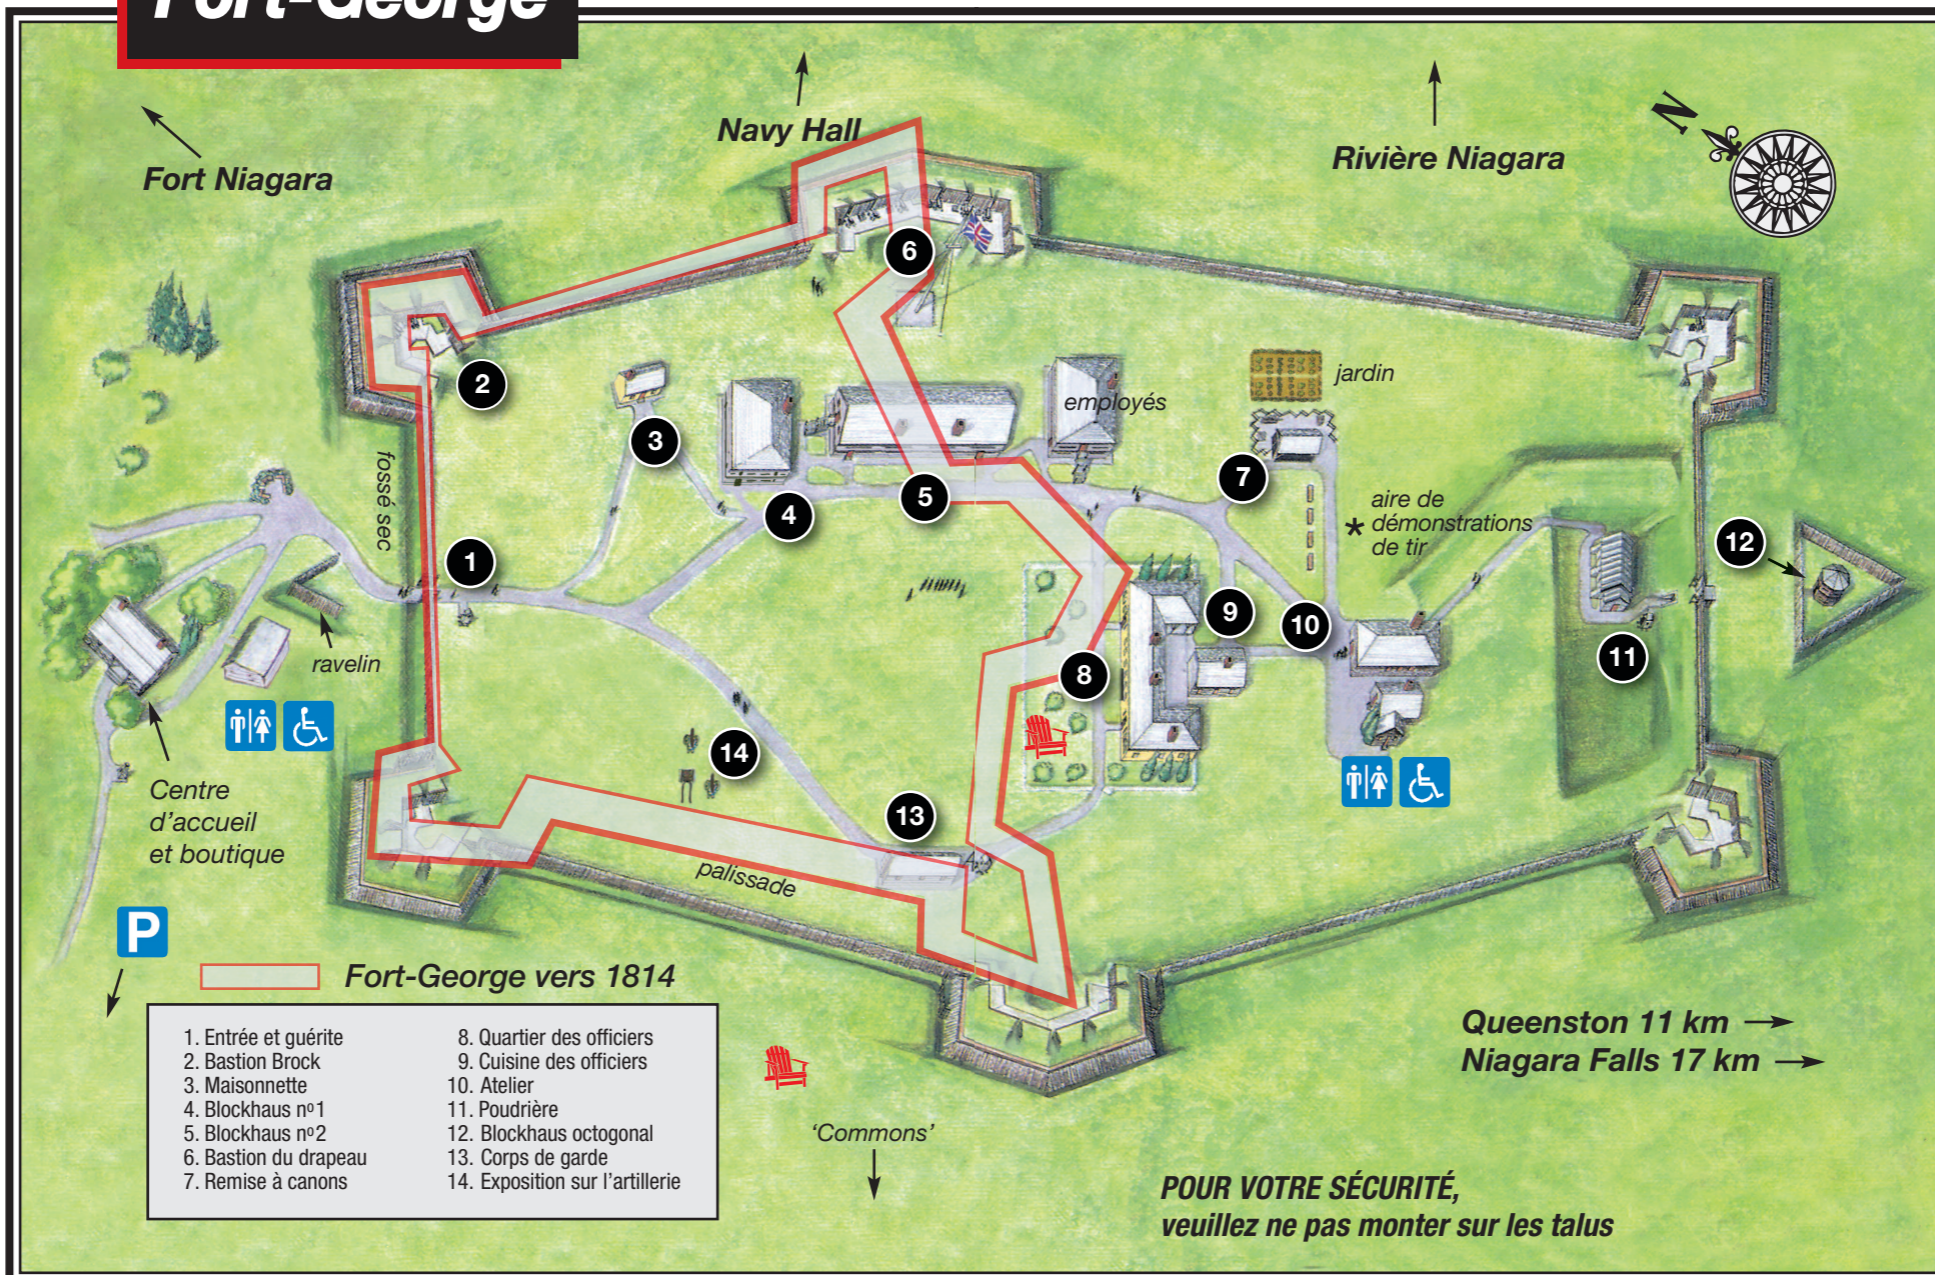

Fort-George

- Fort-George vers 1814**
- | | |
|-----------------------|---------------------------------|
| 1. Entrée et guérite | 8. Quartier des officiers |
| 2. Bastion Brock | 9. Cuisine des officiers |
| 3. Maisonnée | 10. Atelier |
| 4. Blockhaus n°1 | 11. Poudrière |
| 5. Blockhaus n°2 | 12. Blockhaus octogonal |
| 6. Bastion du drapeau | 13. Corps de garde |
| 7. Remise à canons | 14. Exposition sur l'artillerie |