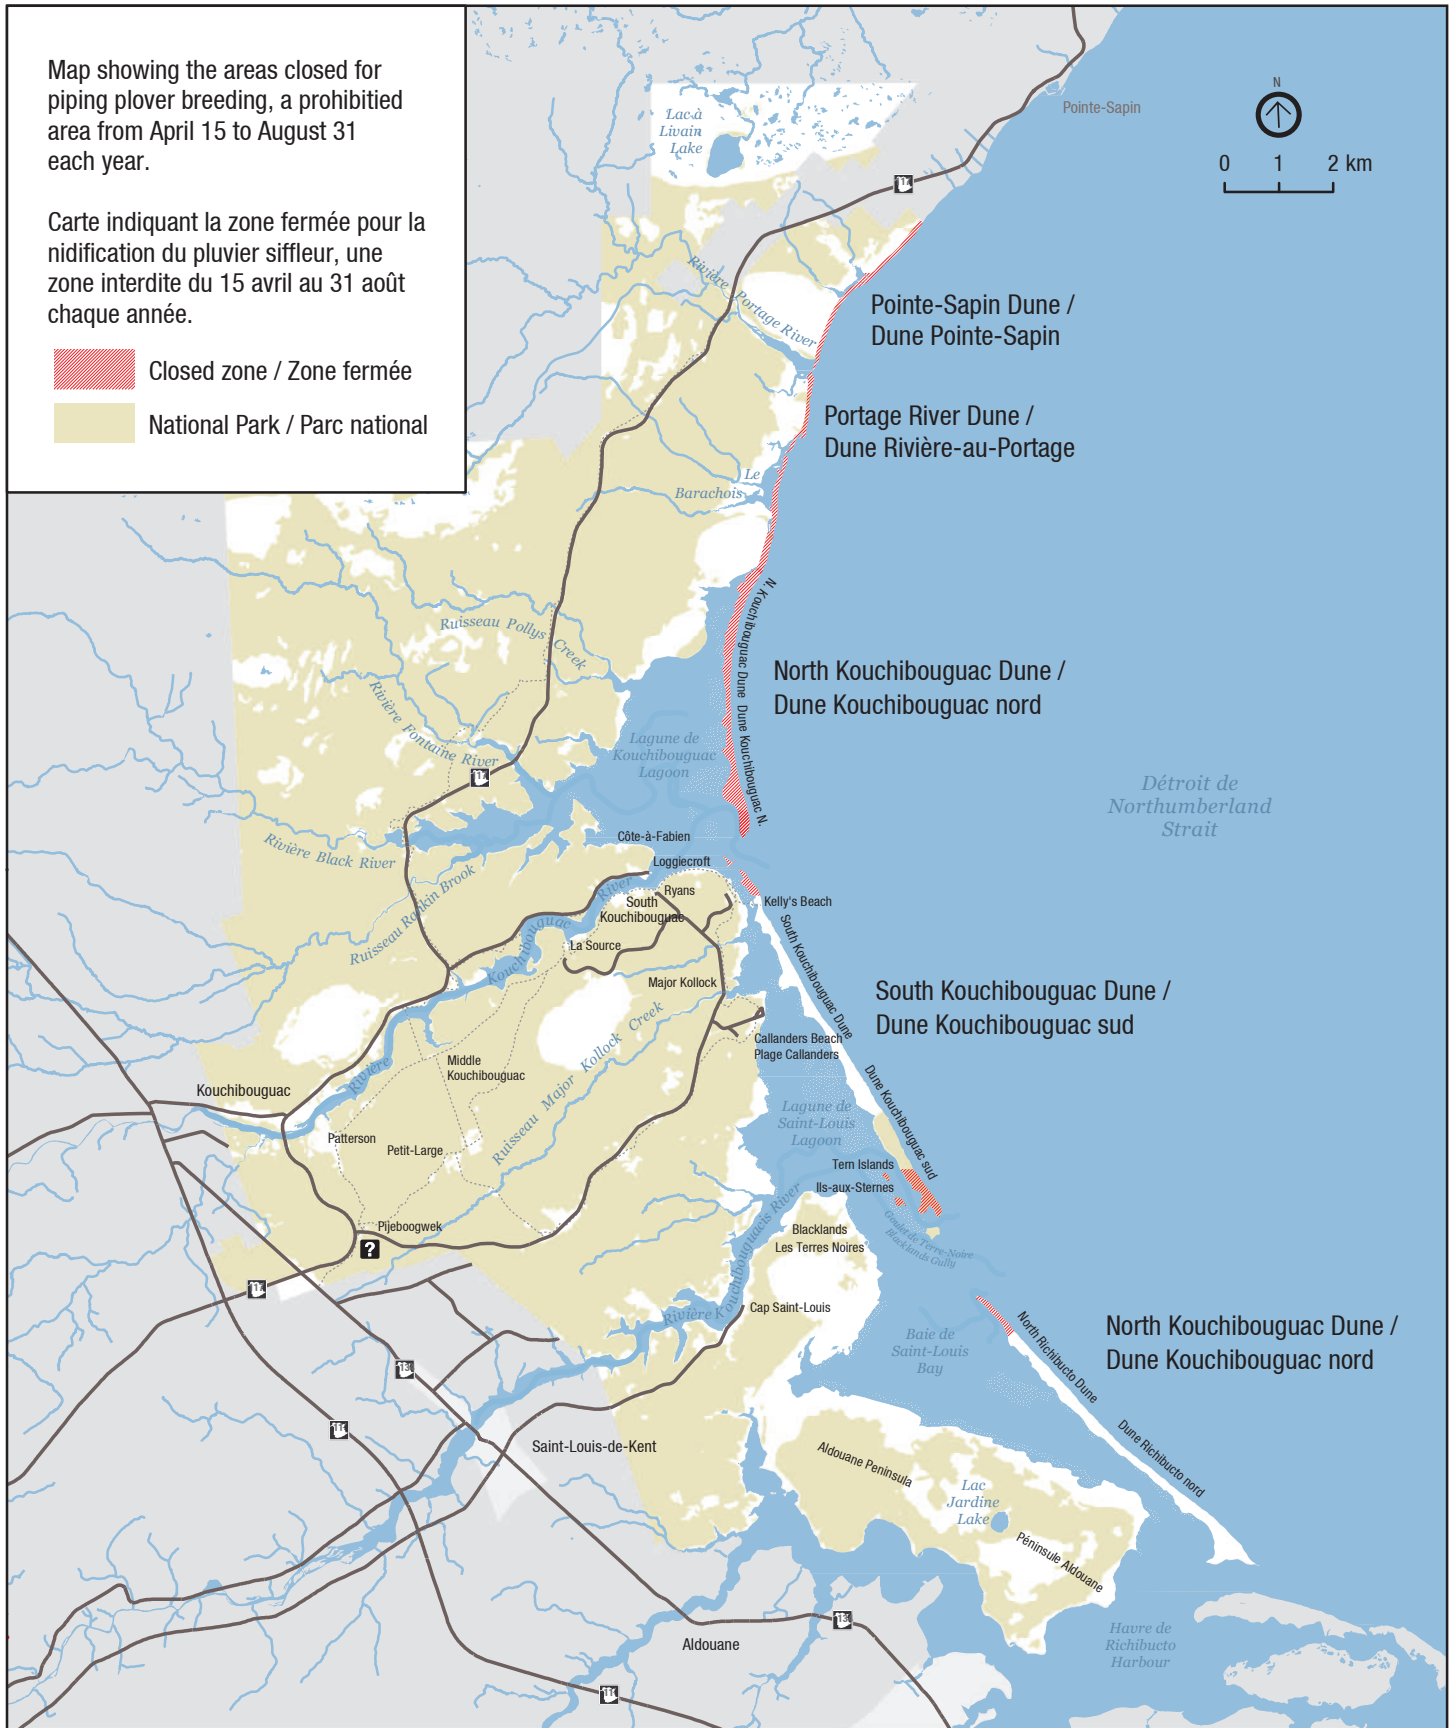

NOTICE / AVIS

Map showing the areas closed for piping plover breeding, a prohibited area from April 15 to August 31 each year.

Carte indiquant la zone fermée pour la nidification du pluvier siffleur, une zone interdite du 15 avril au 31 août chaque année.

-  Closed zone / Zone fermée
-  National Park / Parc national

25/05/2022