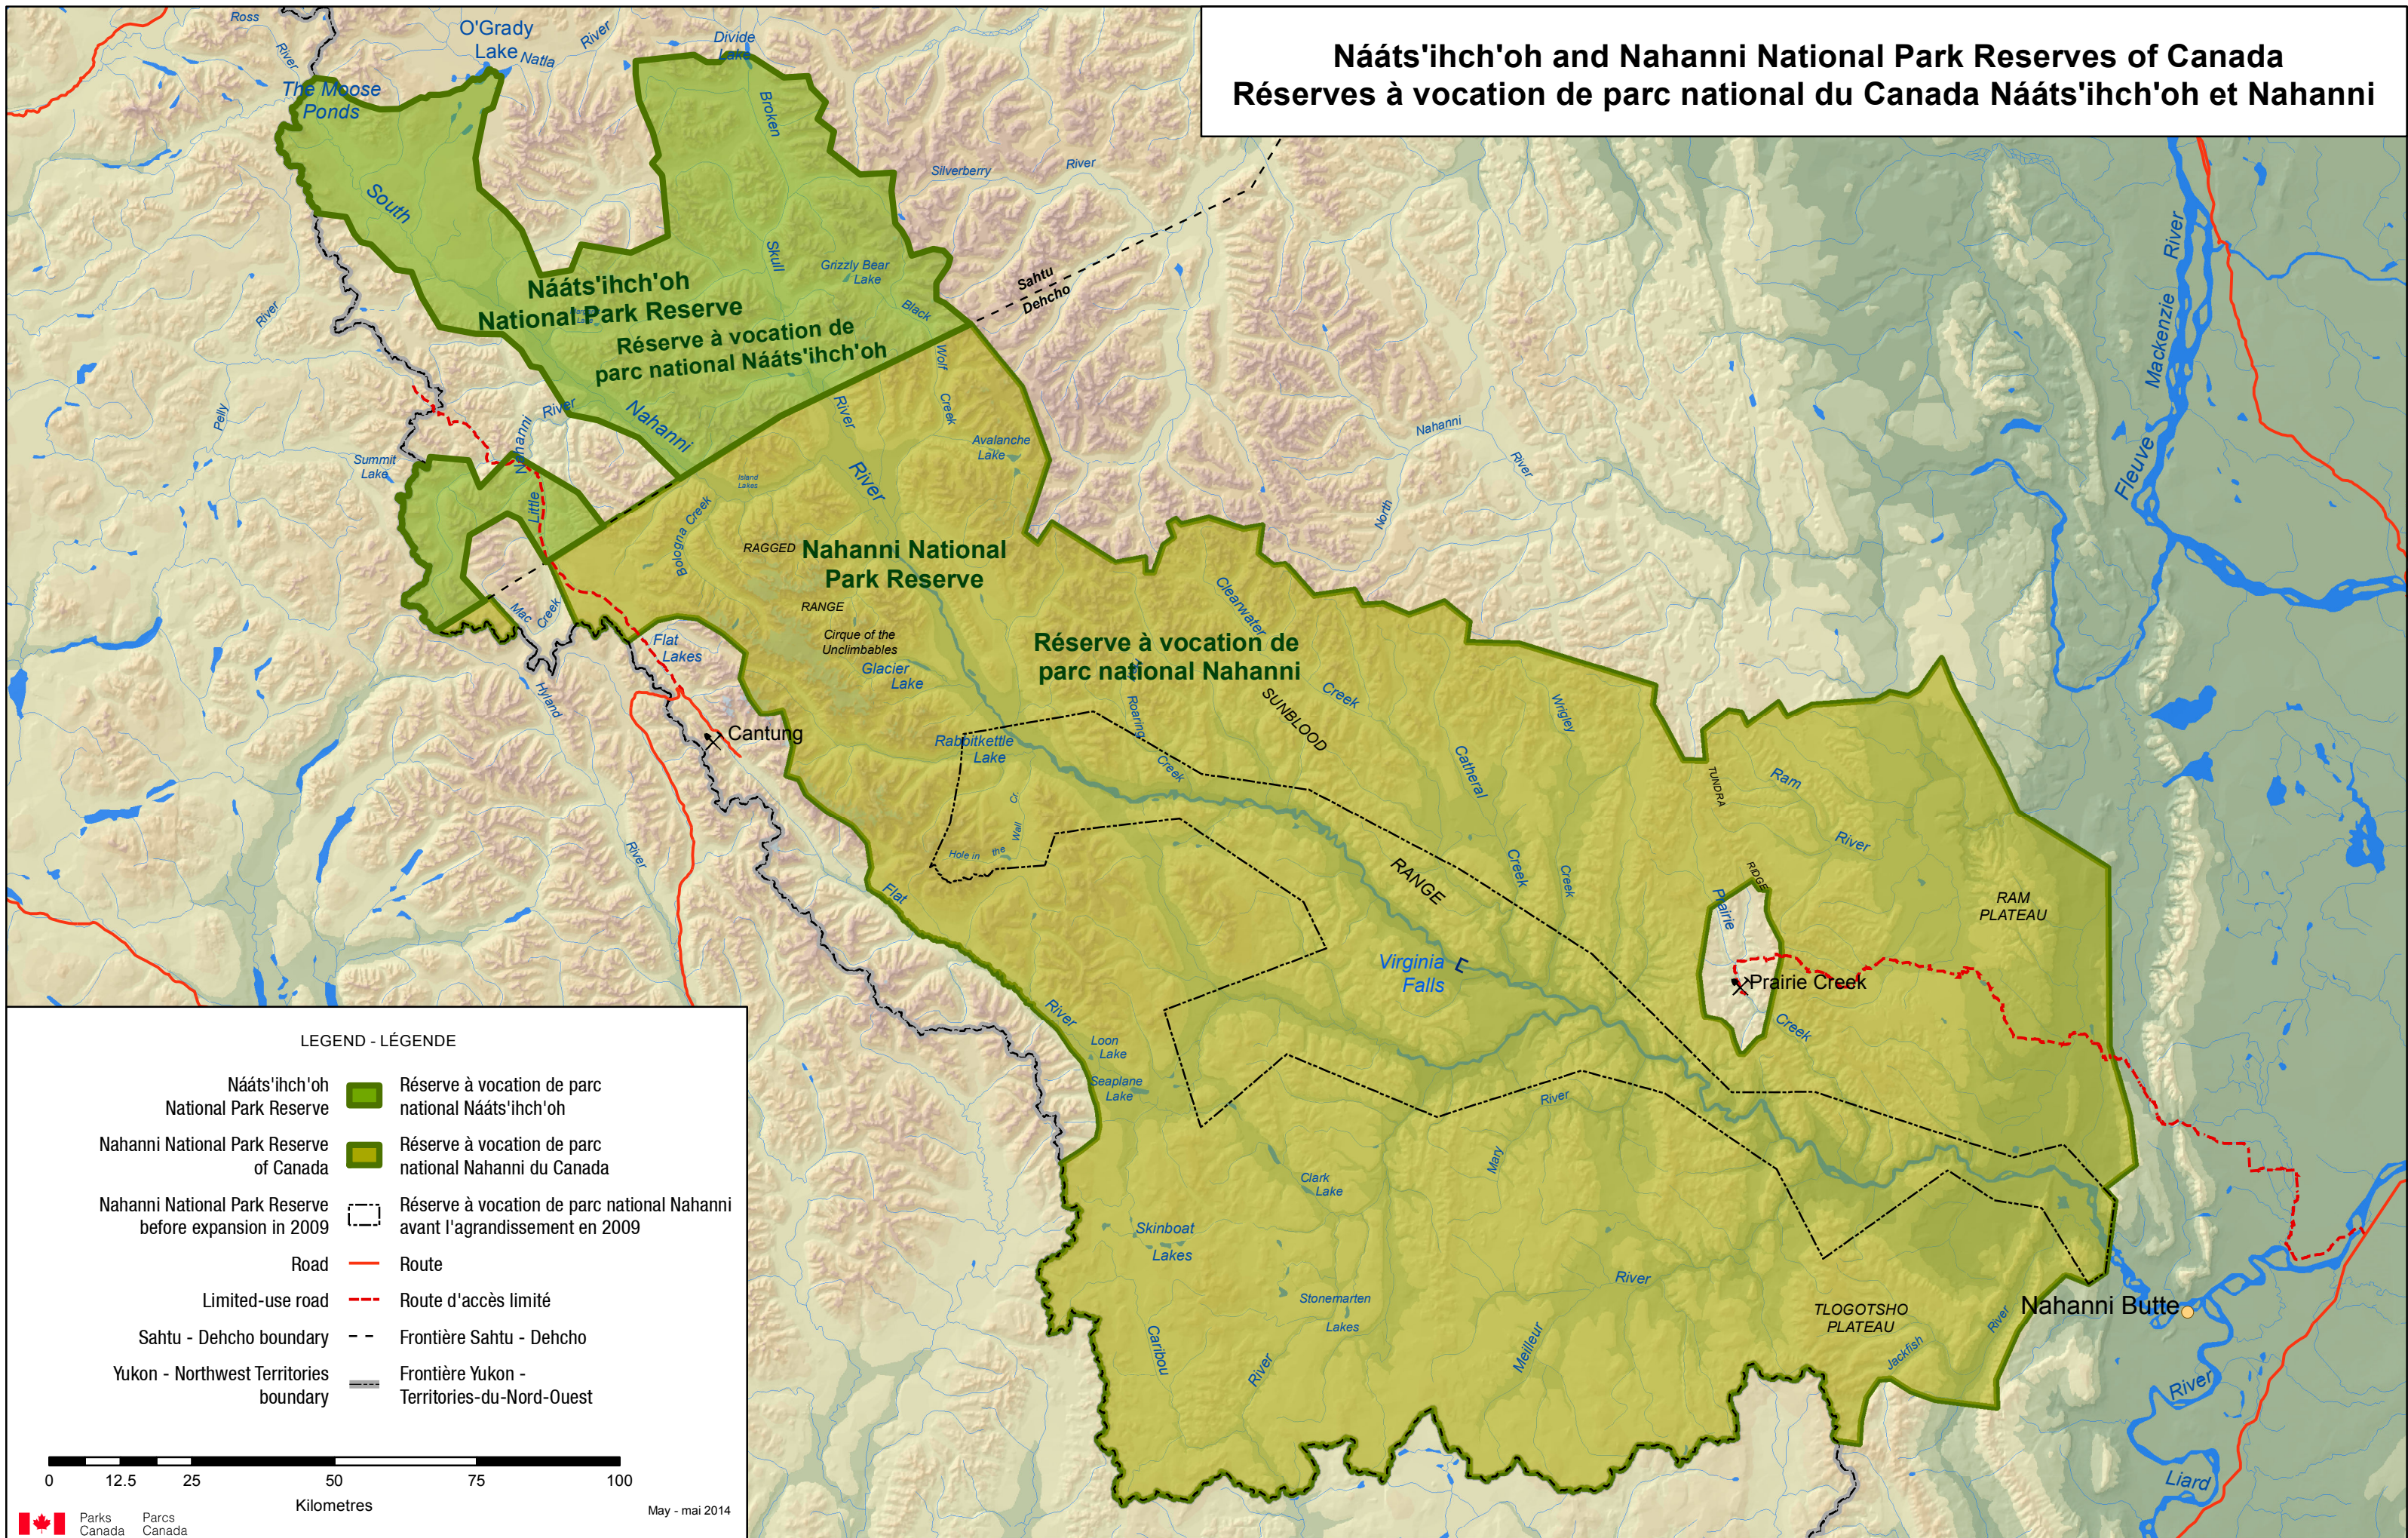

**Nááts'ihch'oh and Nahanni National Park Reserves of Canada**  
**Réserves à vocation de parc national du Canada Nááts'ihch'oh et Nahanni**

**LEGEND - LÉGENDE**

- Nááts'ihch'oh National Park Reserve Réserve à vocation de parc national Nááts'ihch'oh
- Nahanni National Park Reserve of Canada Réserve à vocation de parc national Nahanni du Canada
- Nahanni National Park Reserve before expansion in 2009 Réserve à vocation de parc national Nahanni avant l'agrandissement en 2009
- Road Route
- Limited-use road Route d'accès limité
- Sahtu - Dehcho boundary Frontière Sahtu - Dehcho
- Yukon - Northwest Territories boundary Frontière Yukon - Territoires-du-Nord-Ouest