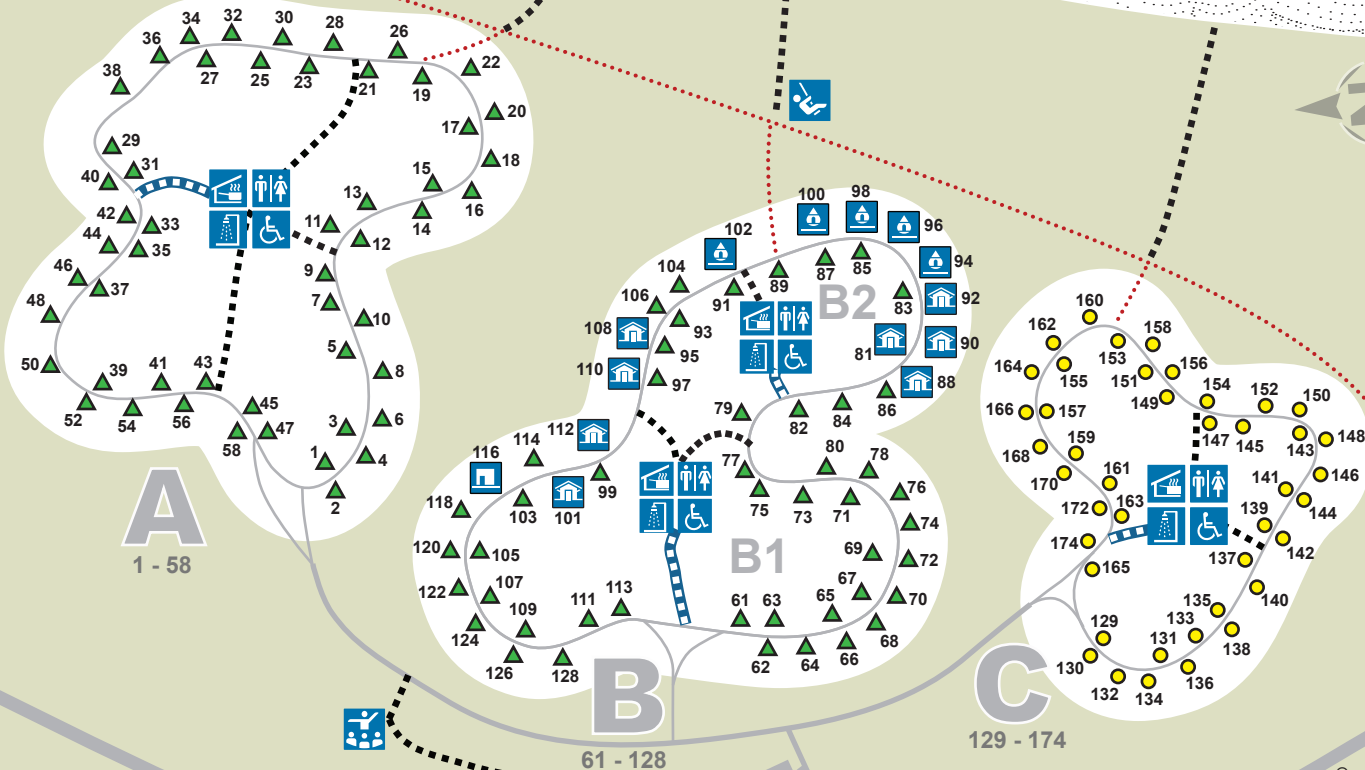

Camping Des-Rosiers Campground

Centre d'accueil et de découverte
Visitor Information and Discovery Centre

Secteur Nord | North Area

Ces cartes ne sont pas à l'échelle
These maps are not to scale

Merci de disposer adéquatement de vos déchets
Please dispose of your waste properly

1,5 km

Plage de galets
Pebble beach

Camping Cap-Bon-Ami Campground

Camping Cap-Bon-Ami Campground

Légende - Legend

- | | | |
|---------------------------------------|--------------------------------|--------------------------------------|
| Renseignements
Information | Tente oTENTik
oTENTik tent | Accès universel
Universal access |
| Kiosque
Kiosk | MicrOcube | Aire Wi-Fi
WiFi hotspot |
| Abri de cuisine
Kitchen shelter | Ôasis | Route
Road |
| Toilets
Toilets | Terrain de jeux
Playground | Sortie d'urgence
Emergency exit |
| Douches
Showers | Plage
Beach | Sentier universel
Universal trail |
| Station de vidange
Dumping station | Boutique souvenir
Gift shop | Sentier
Trail |
| Bois à brûler
Firewood | Restaurant
Restaurant | Avec électricité
With electricity |
| Interprétation
Interpretation | Buanderie
Laundry | Sans services
Without services |
| Belvédère
Lookout | Stationnement
Parking | |