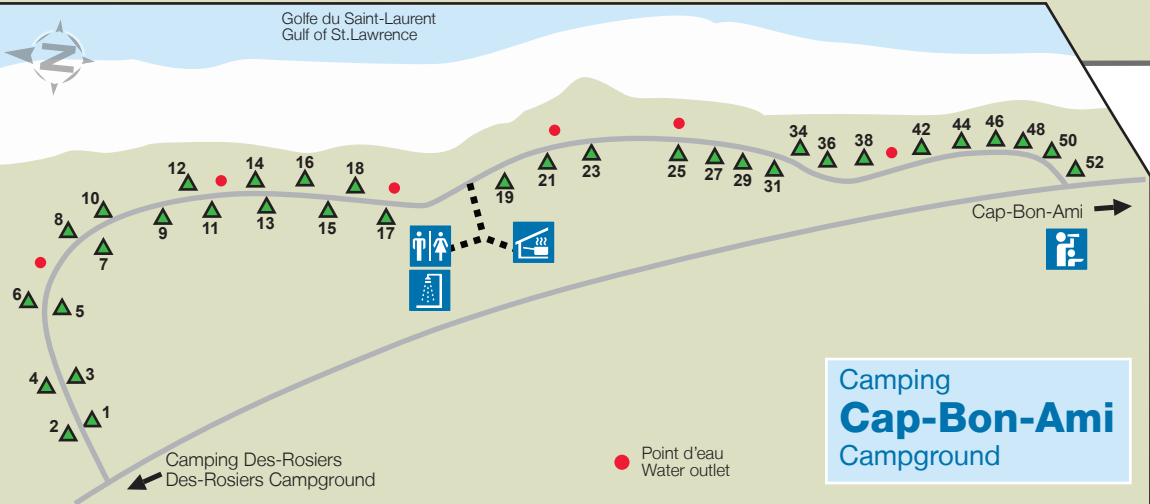

Camping Des-Rosiers Campground

Centre d'accueil et de découverte
Visitor Information and Discovery Centre

Secteur Nord | North Area

Ces cartes ne sont pas à l'échelle
These maps are not to scale

Merci de disposer adéquatement de vos déchets
Please dispose of your waste properly

1,5 km

Plage de galets
Pebble beach

Camping Cap-Bon-Ami Campground

Camping Cap-Bon-Ami Campground

Légende - Legend

- | | | |
|---------------------------------------|--------------------------------|--------------------------------------|
| Renseignements
Information | Tente oTENTik
oTENTik tent | Accès universel
Universal access |
| Kiosque
Kiosk | MicrOcube | Aire Wi-Fi
WiFi hotspot |
| Abri de cuisine
Kitchen shelter | Ôasis | Route
Road |
| Toilets
Toilets | Terrain de jeux
Playground | Sortie d'urgence
Emergency exit |
| Douches
Showers | Plage
Beach | Sentier universel
Universal trail |
| Station de vidange
Dumping station | Boutique souvenir
Gift shop | Sentier
Trail |
| Bois à brûler
Firewood | Restaurant
Restaurant | Avec électricité
With electricity |
| Interprétation
Interpretation | Buanderie
Laundry | Sans services
Without services |
| Belvédère
Lookout | Stationnement
Parking | |