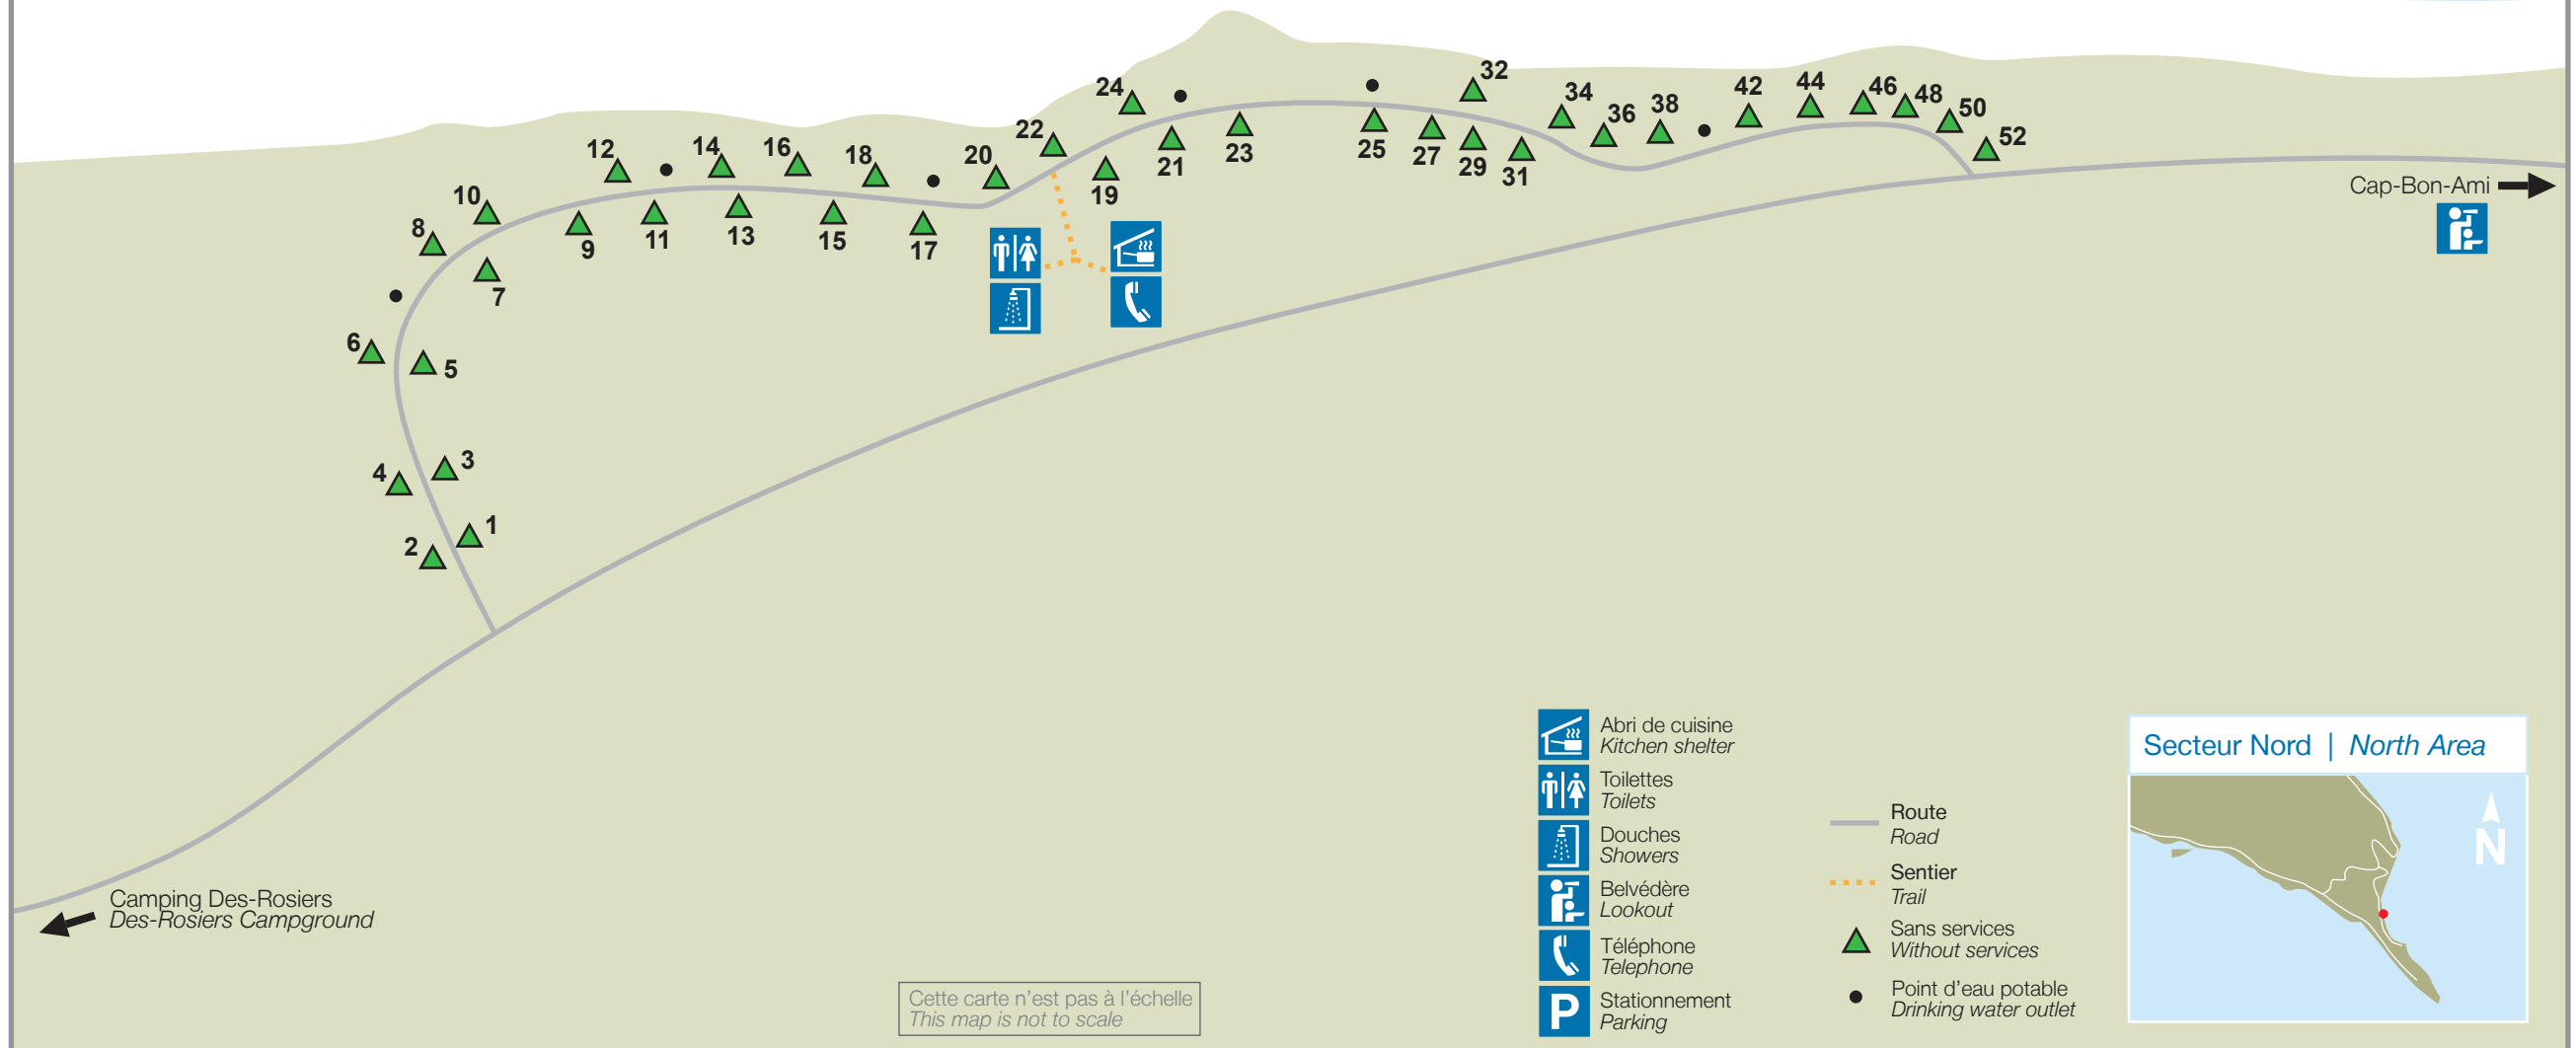

Parc national Forillon
National Park

Camping Cap-Bon-Ami Campground

Golfe du Saint-Laurent
Gulf of St. Lawrence

Camping Des-Rosiers
Des-Rosiers Campground

Cette carte n'est pas à l'échelle
This map is not to scale

-  Abri de cuisine
Kitchen shelter
-  Toilettes
Toilets
-  Douches
Showers
-  Belvédère
Lookout
-  Téléphone
Telephone
-  Stationnement
Parking

-  Route
Road
-  Sentier
Trail
-  Sans services
Without services
-  Point d'eau potable
Drinking water outlet