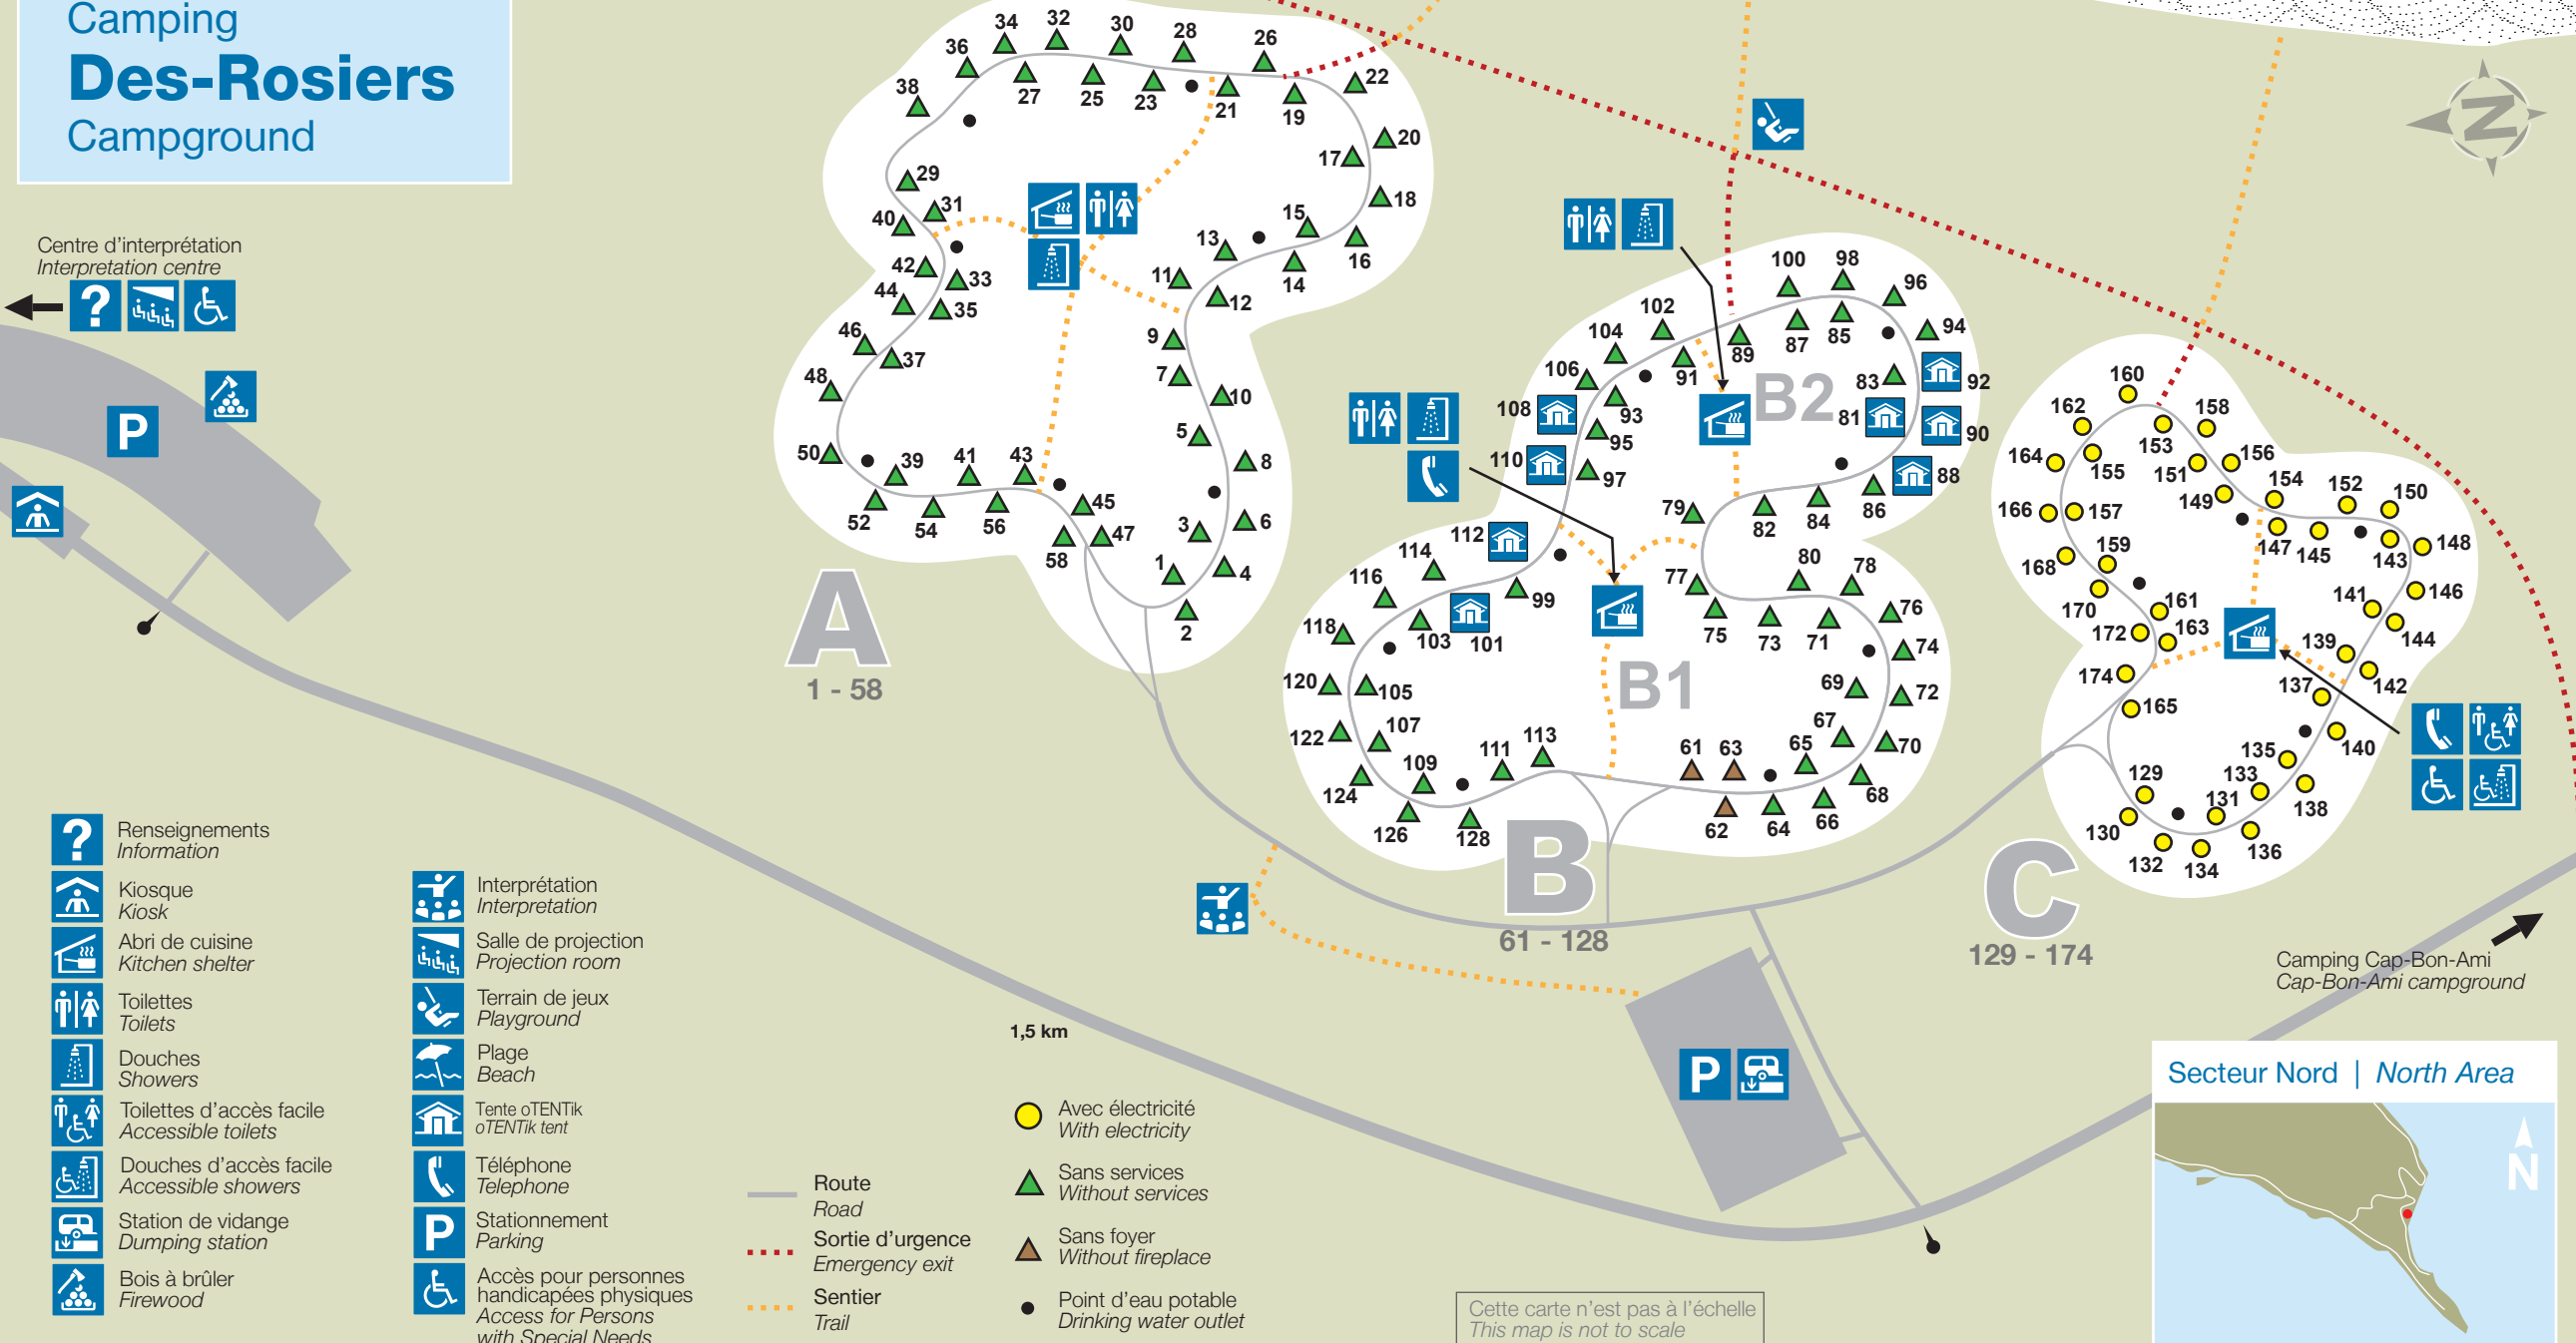

Camping Des-Rosiers Campground

Centre d'interprétation
Interpretation centre

Plage de galets
Pebble beach

- Renseignements
Information
- Kiosque
Kiosk
- Abri de cuisine
Kitchen shelter
- Toilettes
Toilets
- Douches
Showers
- Toilettes d'accès facile
Accessible toilets
- Douches d'accès facile
Accessible showers
- Station de vidange
Dumping station
- Bois à brûler
Firewood

- Interprétation
Interpretation
- Salle de projection
Projection room
- Terrain de jeux
Playground
- Plage
Beach
- Tente oTENTik
oTENTik tent
- Téléphone
Telephone
- Stationnement
Parking
- Accès pour personnes
handicapées physiques
Access for Persons
with Special Needs

1,5 km

- Route
Road
- Sortie d'urgence
Emergency exit
- Sentier
Trail
- Avec électricité
With electricity
- Sans services
Without services
- Sans foyer
Without fireplace
- Point d'eau potable
Drinking water outlet

Cette carte n'est pas à l'échelle
This map is not to scale

Secteur Nord | North Area