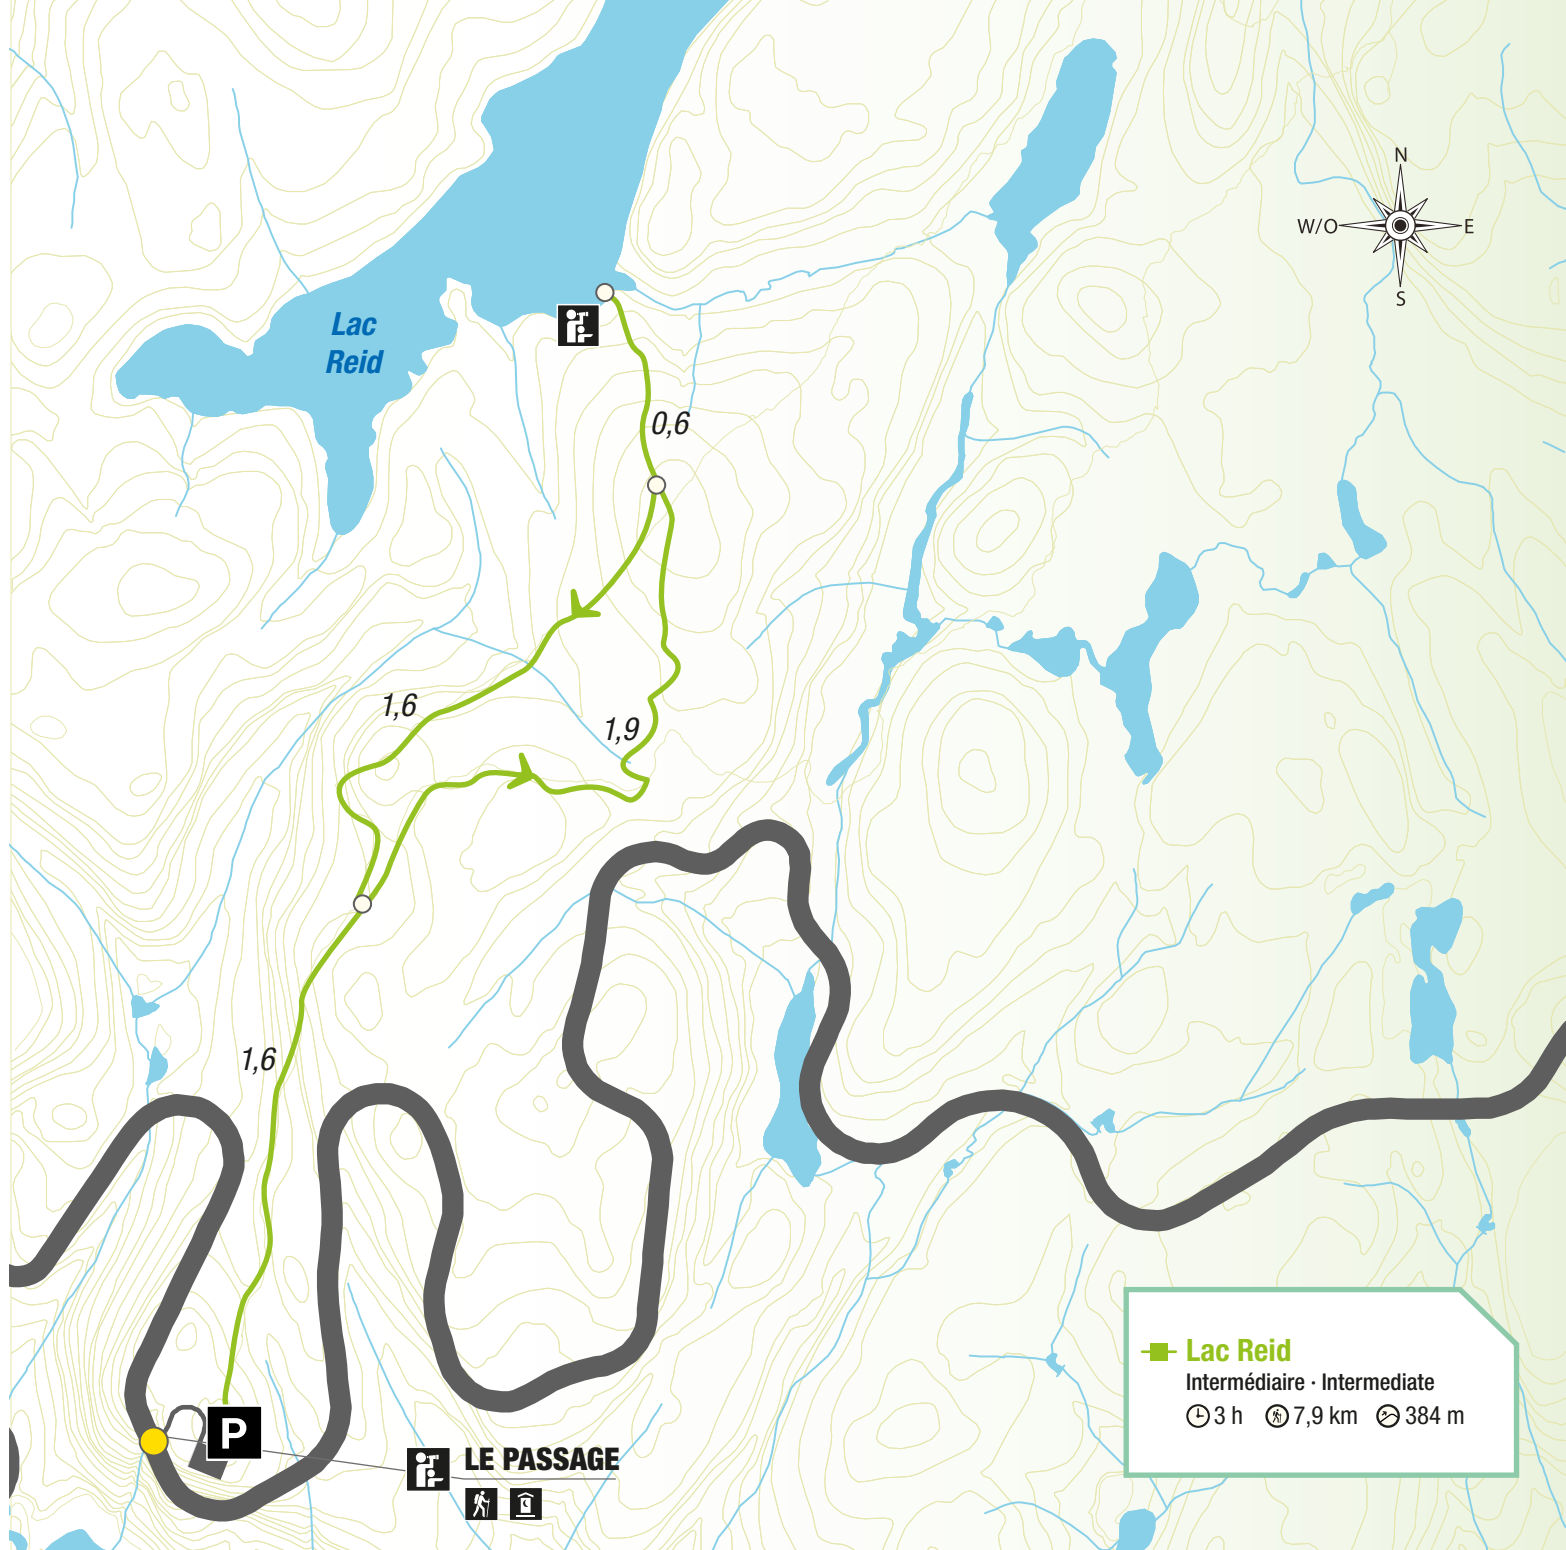

Parc national de la Mauricie

La Mauricie National Park

SENTIER · TRAIL

LAC REID

LÉGENDE · LEGEND

- Route Promenade · Parkway
- Sentier · Trail
- Sentier multiusage · Multiple-use trail
- Portage
- Distance
- Randonnée · Hiking
- Stationnement · Parking
- Belvédère · Lookout
- Toilette sèche · Pit toilet

Téléphone d'urgence · Emergency phone
819-536-3180

Durée · Duration Distance Dénivelé · Elevation

Lac Reid
 Intermédiaire · Intermediate
 3 h 7,9 km 384 m

LE PASSAGE