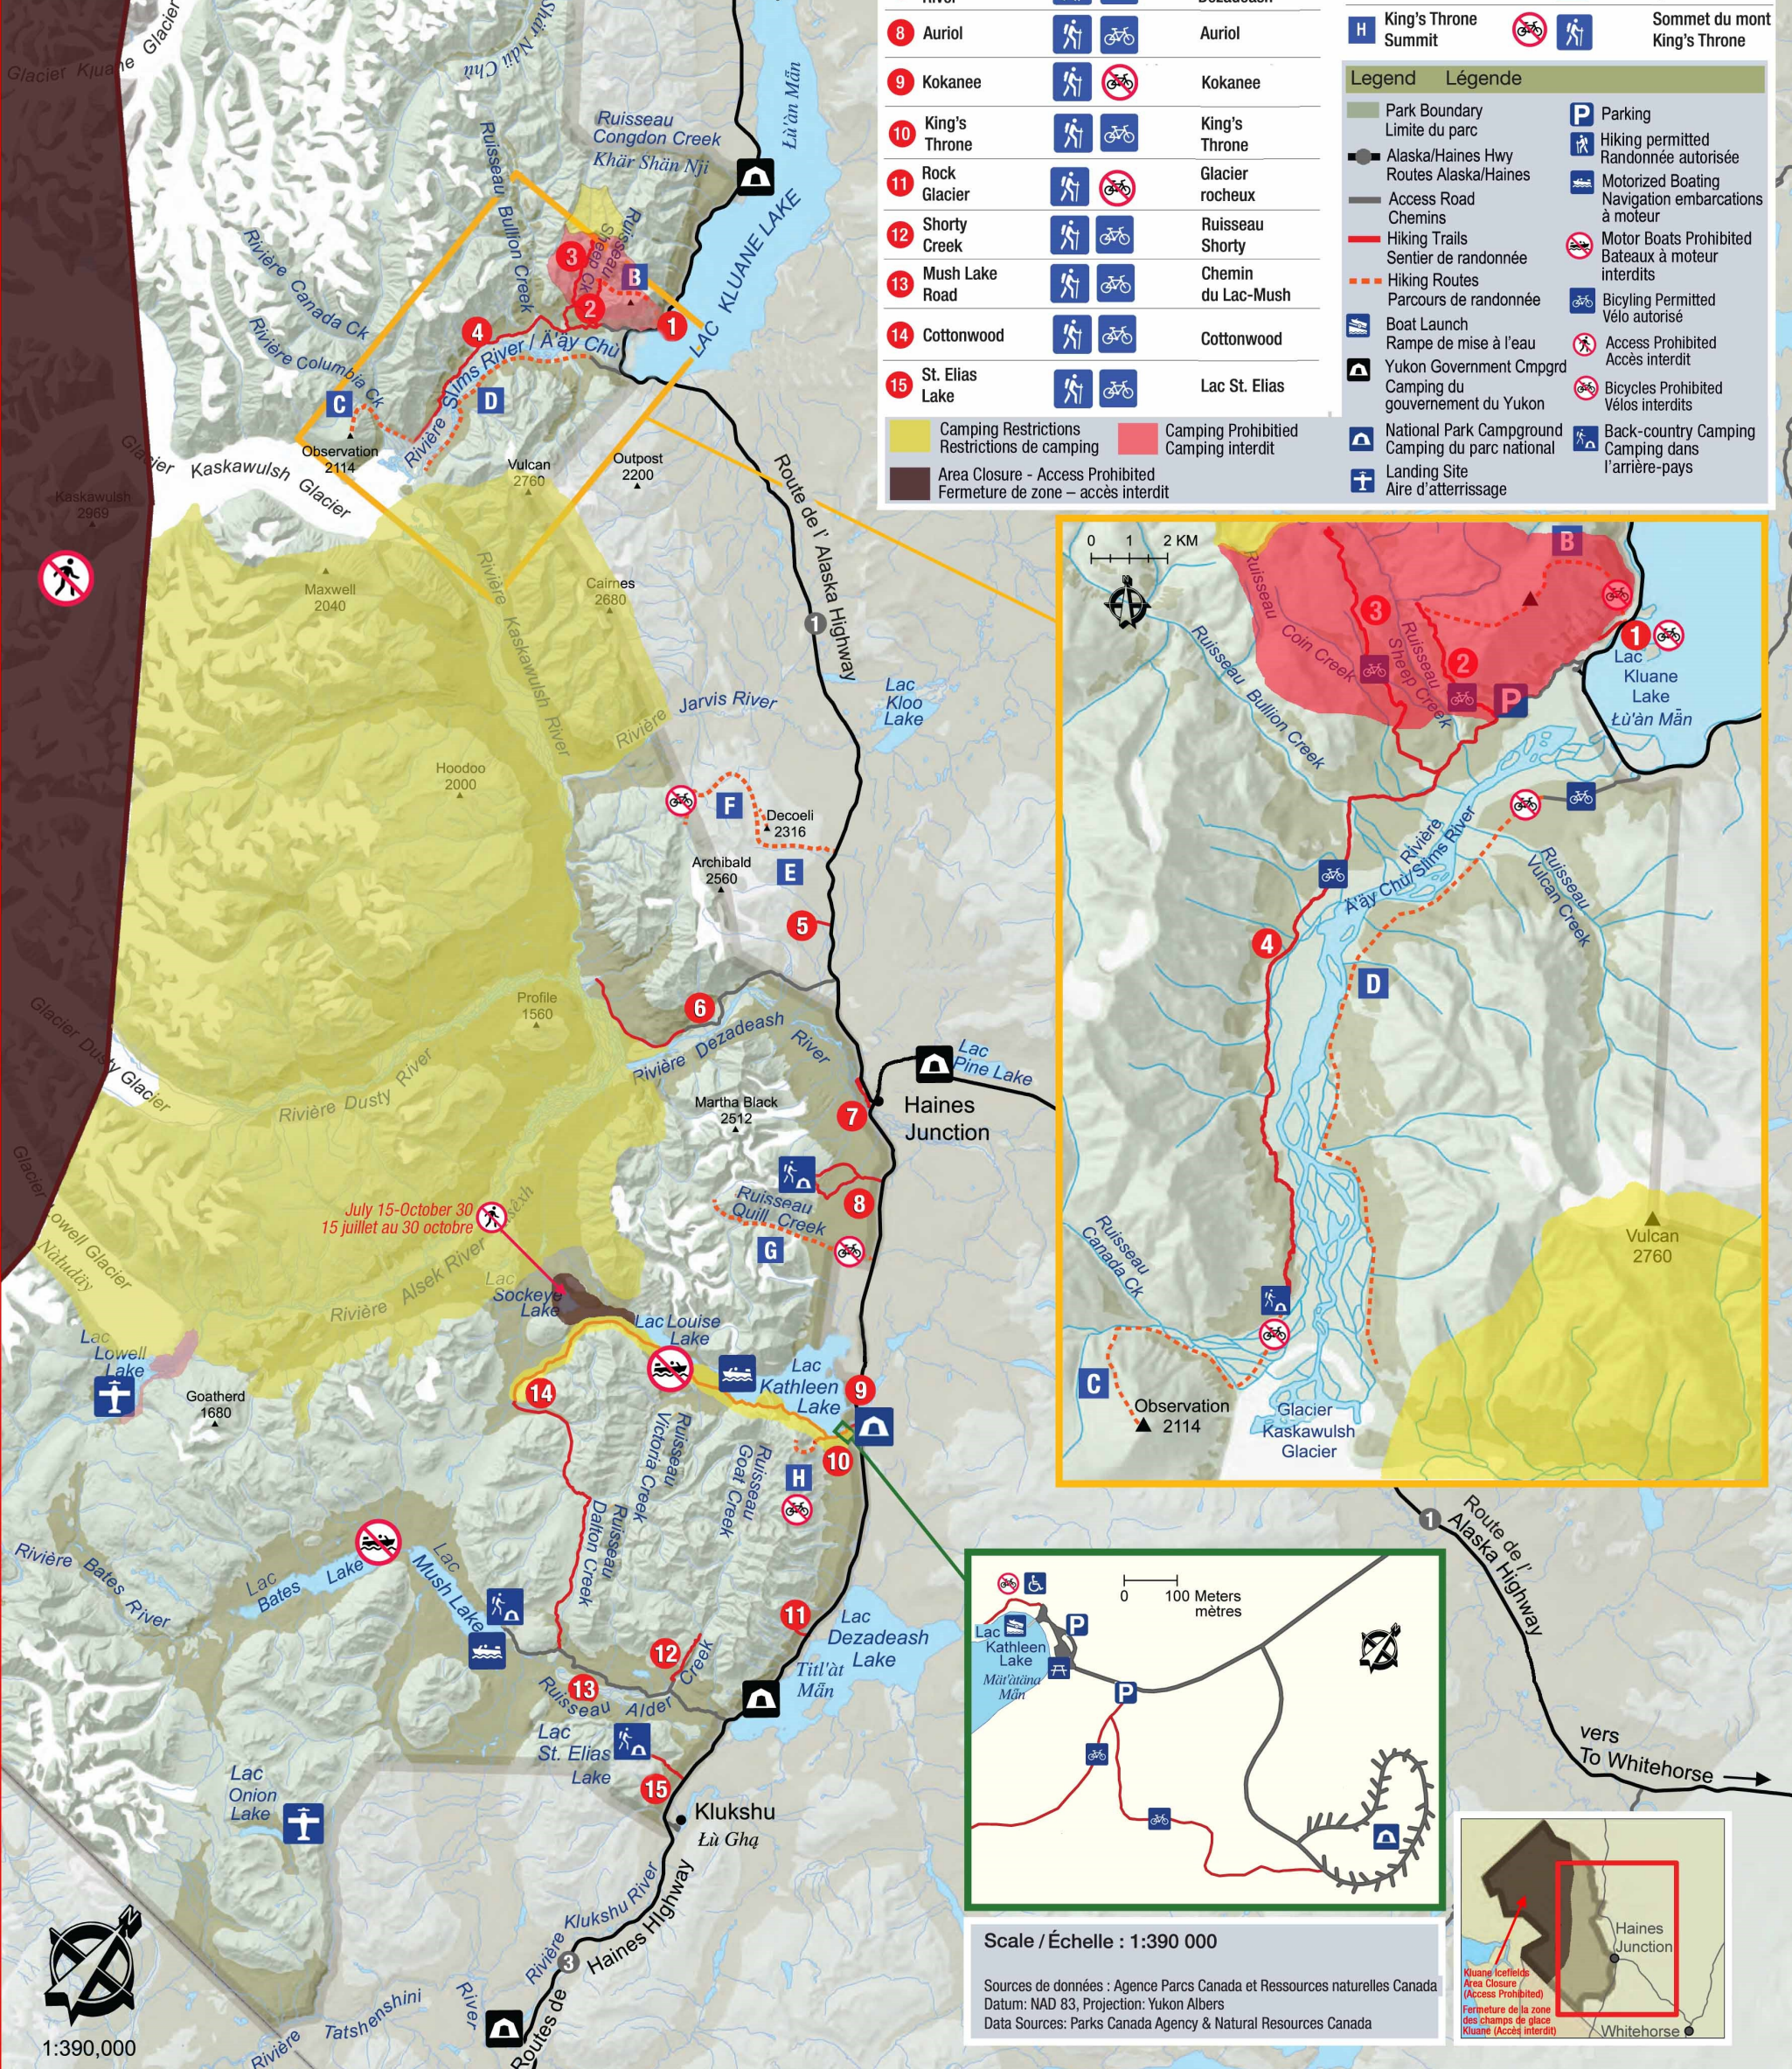

Trails	Sentiers	Routes	Parcours
1 Soldier's Summit	Sommet Soldier's	A Dän Zhúr (Donjek)	Dän Zhúr (Donjek)
2 Sheep Creek	Ruisseau Sheep	B Tachâi Dhâi Ridaé	Crête du Tachâi Dhâi
3 Bullion Plateau	Plateau Bullion	C Observation Mtn Plateau/Summit	Sommet du mont Observation
4 A'ây Chù (Slims River) West	A'ây Chù (Rivière Slims) Ouest	D A'ây Chù (Slims River) East	A'ây Chù (Rivière Slims) Est
5 Spruce Beetle	Dendroctone de l'épinette	E Mt. Decoeli Summit	Sommet du mont Decoeli
6 Alsek Valley	Vallée de l'Alsek	F Kimberley Meadows	Prés Kimberley
7 Dezadeash River	Rivière Dezadeash	G Quill Creek	Ruisseau Quill
8 Auriol	Auriol	H King's Throne Summit	Sommet du mont King's Throne
9 Kokanee	Kokanee		
10 King's Throne	King's Throne		
11 Rock Glacier	Glacier rocheux		
12 Shorty Creek	Ruisseau Shorty		
13 Mush Lake Road	Chemin du Lac-Mush		
14 Cottonwood	Cottonwood		
15 St. Elias Lake	Lac St. Elias		

Legend	Légende
Park Boundary	Parking
Limite du parc	Hiking permitted
Alaska/Haines Hwy	Randonnée autorisée
Access Road	Motorized Boating
Chemins	Navigation embarcations à moteur
Hiking Trails	Motor Boats Prohibited
Sentier de randonnée	Bateaux à moteur interdits
Hiking Routes	Bicycling Permitted
Parcours de randonnée	Vélo autorisé
Boat Launch	Access Prohibited
Rampe de mise à l'eau	Accès interdit
Yukon Government Campground	Bicycles Prohibited
Camping du gouvernement du Yukon	Vélos interdits
National Park Campground	Back-country Camping
Camping du parc national	Camping dans l'arrière-pays
Landing Site	Aire d'atterrissage

# Parc national et de la réserve de parc national Kluane

## Zones et activités restreintes